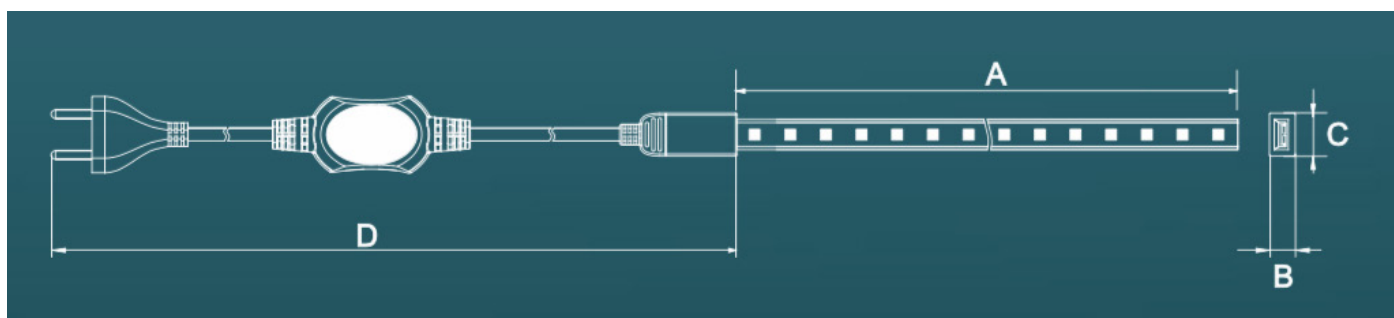

ĐÈN LED DÂY

LD - Series

Mã sản phẩm	Hình ảnh	Công suất	Kiểu chip	Nhiệt độ màu (K)	Quy cách	Giá bán (VND/m)
LD-8-5050-V/T		8 W/m	5050 60 led/m	3000/6500	50m/cuộn	110.000
DC-220-8		TỐI ĐA 30m			50bộ/thùng	77.000
LD-11-2835-V/T		11 W/m	2835 180 led/m	3000/6500	50m/cuộn	107.000
DC-220-11		TỐI ĐA 30m			40bộ/thùng	77.000

Mô Tả Kích Thước

	LD-8-5050	LD-11-2835-T
A(mm)	50000	50000
B(mm)	7.3	7.3
C(mm)	14.5	17
D(mm)	600	600