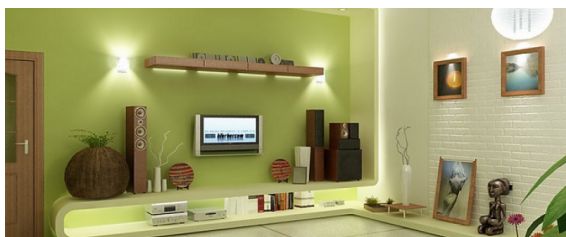

### Đèn LED Gắn Tường Trong Nhà

Đèn tường trong nhà được sử dụng trong chiếu sáng trang trí thường được lắp đặt tại hành lang, cầu thang, phòng ngủ. Đèn đạt tiêu chuẩn IP44 chỉ sử dụng được trong nhà.