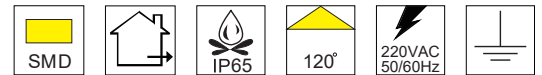

UFO Series

Mã sản phẩm	Công suất (W)	Kích thước (mm)	Nguồn sáng	Nhiệt độ màu (K)	Quang thông(Lm)	Quy cách (Chiếc/Thùng)	Giá bán (VND)
UFO-100-T	100W	D275*H170	SMD PHILIPS	6000	10000	1	GIÁ LIÊN HỆ
UFO-150-T	150W	D320*H170	SMD PHILIPS	6000	15000	1	GIÁ LIÊN HỆ
UFO-200-T	200W	D380*H170	SMD PHILIPS	6000	19000	1	GIÁ LIÊN HỆ