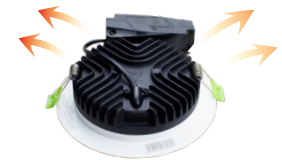

Đế Đèn Nhiều Cánh Tản Nhiệt

Đế đèn có thiết kế nhiều cánh tản nhiệt dày bằng nhôm đúc giúp tản nhiệt hiệu quả, nâng cao tuổi thọ đèn, lâu bị suy giảm quang thông.