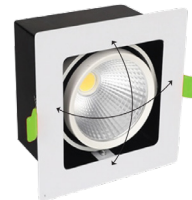

ĐÈN LED HỘP ÂM TRẦN RỌI TOPAZ

(GL-SS Series)

ƯU ĐIỂM NỔI BẬT

Sử Dụng Chip LED SAMSUNG

Đèn sử dụng chip Led Samsung COB thế hệ mới nhất cho ánh sáng đẹp, trung thực và tiết kiệm điện năng hơn các thế hệ chip cũ.

Độ Hoàn Màu CRI Cao > 90

Đèn có độ hoàn màu hay còn gọi độ trung thực màu CRI>90 cho màu sắc vật thể được chiếu sáng chân thực, sống động

Thay đổi hướng chiếu sáng theo 4 phương

Đèn có thể thay đổi hướng chiếu theo 4 phương linh hoạt . Giúp dễ dàng điều chỉnh hướng chiếu điểm vào nhiều đồ vật khác nhau không gian

GL - SS Series Topaz

Mã sản phẩm	Hình ảnh	Công suất (W)	Kích thước (A*B*C mm)	Lỗ khoét (mm)	Nhiệt độ màu(K)	Quang thông(Lm)	Quy cách (chiếc/thùng)	Giá bán (VND)
GL-1*10SS-V120-V/ TT/T		1*10W	127*127*75	110*110	3000 4000 6500	980 / 1000 / 1100	20	571.000
GL-2*10SS-V227-V/ TT/T		2*10W	227*127*75	210*110		1900 / 1950 / 2200	10	937.000
GL-3*10SS-V334-V/ TT/T		3*10W	325*127*75	310*110		2700 / 2800 / 3100	10	1.284.000