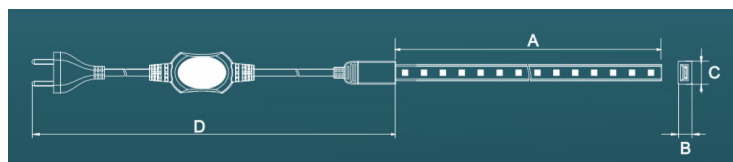

Mô tả kích thước

	DC-220-9	DC-220-7
A(mm)	50000	50000
B(mm)	7.3	7
C(mm)	14.5	11.5
D(mm)	600	600