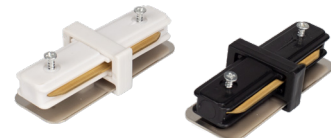

Mã sản phẩm	Màu sắc	Giá bán (VND)
KNT-D	Đen	42.000
KNT-T	Trắng