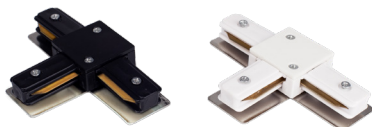

Mã sản phẩm	Màu sắc	Giá bán (VND)
KNCT-D	Đen	64.000
KNCT-T	Trắng