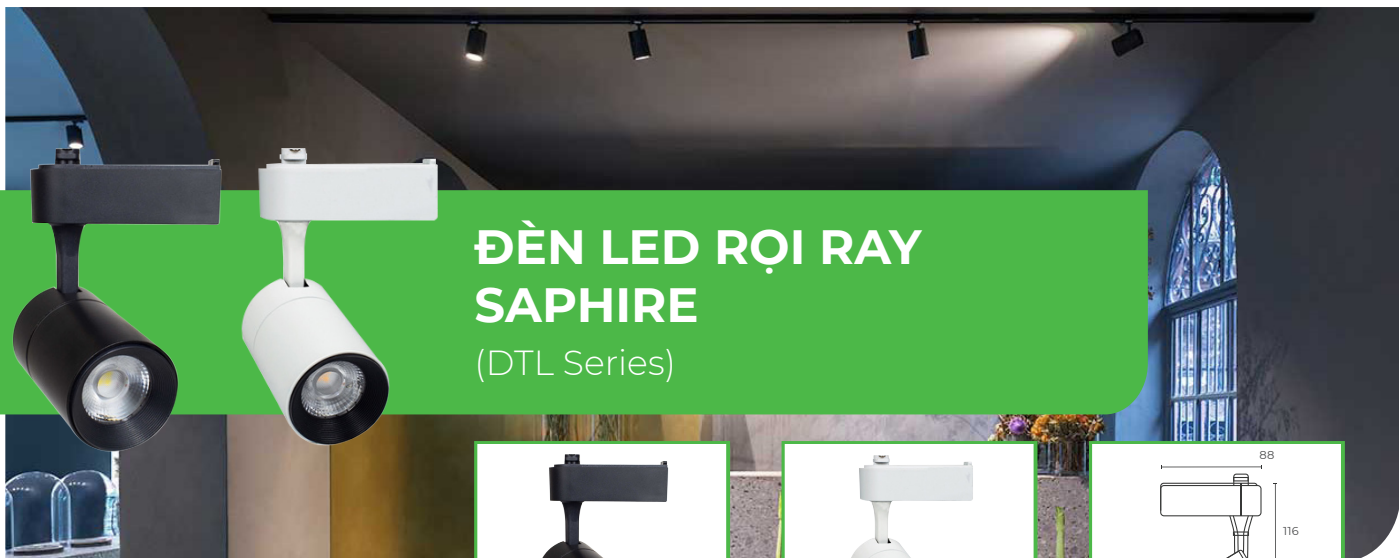

## ỨNG DỤNG ĐÈN RỌI RAY

Đèn led rọi ray là loại đèn có góc chiếu hẹp với 2 khớp xoay linh hoạt và có khả năng di chuyển trên thanh ray. Đèn rọi ray được ứng dụng đa dạng để chiếu điểm trang trí cho nhiều không gian.

### ỨNG DỤNG CHIẾU SÁNG THƯƠNG MẠI (SHOP THỜI TRANG - SHOWROOM TRƯNG BÀY)

Đèn led rọi ray được sử dụng trong hầu hết các shop thời trang và showroom trưng bày để tạo chiều sâu cho không gian và tạo điểm nhấn cho sản phẩm....

### ỨNG DỤNG CHIẾU SÁNG TRANG TRÍ KHÔNG GIAN

Đối với các không gian không thể sử dụng đèn âm trần. Đèn rọi ray được lựa chọn để chiếu sáng trang trí tạo điểm nhấn lên tranh ảnh, bình hoa, tủ rượu... giúp không gian trở lên đẹp hơn, sang trọng hơn.