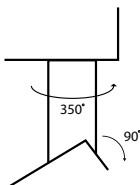

### Hai khớp xoay linh hoạt

Đèn có 2 khớp xoay 360 độ ở phần tay đèn và 90 độ ở phần thân đèn cho khả năng điều chỉnh phương chiếu linh hoạt 360 độ.