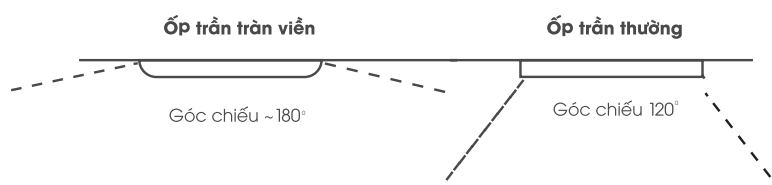

ĐÈN LED ỐP TRẦN TRẦN VIÊN SANDSTONE (OTV-SS Series)

MỚI

ƯU ĐIỂM NỔI BẬT

CHIP LED
Samsung
THẾ HỆ MỚI NHẤT

Sử Dụng Chip LED SAMSUNG

Đèn sử dụng chip Led Samsung SMD 2835 thế hệ S3 mới nhất cho ánh sáng đẹp, trung thực và tiết kiệm điện năng hơn các thế hệ chip cũ.

Độ Hoàn Màu CRI Cao > 90

Đèn có độ hoàn màu hay còn gọi độ trung thực màu CRI>90 cho màu sắc vật thể được chiếu sáng chân thực, sống động.

Ánh sáng êm dịu, chống chói - lóa

Đèn được thiết kế trần viên tạo góc chiếu 180 độ giúp ánh sáng tán đều cho cảm giác êm dịu - thoải mái

Chống côn trùng tuyệt đối

Đèn được thiết kế kín khít chống côn trùng, bụi tuyệt đối giúp đèn sử dụng trong thời gian dài vẫn thẩm mỹ và không bị đen chao

OTV-SS Series trần viên

Mã sản phẩm	Công suất (W)	Kích thước (RxC mm)	Nhiệt độ màu (K)	Quang thông(Lm)	Quy cách (chiếc/thùng)	Giá bán (VNĐ)
OTV-18SS-T220-V/TT/T	18W	Ø 220*50	3000/4000/6500	1800 / 1900 / 2000	20	328.000
OTV-18SS-T220-DM			3000-4000-6500	1800 - 1900 - 2000		394.000

Mô tả đèn LED ốp trần trần viên