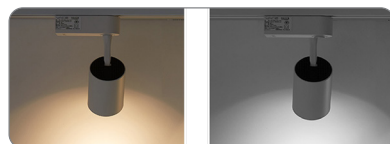

Hai khớp xoay linh hoạt

Đèn có 2 khớp xoay 360 độ ở phần tay đèn và 90 độ ở phần thân đèn cho khả năng điều chỉnh phương chiếu linh hoạt 360 độ.