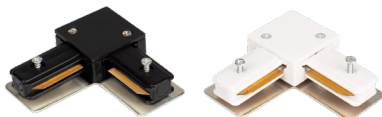

Phụ Kiện Đèn LED Rọi Ray

Mã sản phẩm	Màu sắc	Giá bán (VND)
KNG-D	Đen	42.000
KNG-T	Trắng