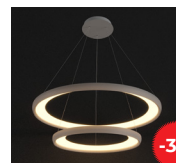

BP6213

- Công suất: 120W
- Ánh sáng: Vàng

-31%

~~4.450.000đ~~ **3.070.000đ**

BP2702

- Công suất: 38+25W
- Ánh sáng: Vàng

-31%

~~4.890.000đ~~ **3.374.100đ**

ĐÈN TUÝP T8