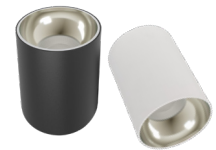

ĐÈN LED ỐNG BƠ EMERALD

(OBR-SS Series)

ƯU ĐIỂM NỔI BẬT

CHIP LED **Samsung**
THẾ HỆ MỚI NHẤT

Sử Dụng Chip LED SAMSUNG

Đèn sử dụng Chip LED Samsung thế hệ S3 mới nhất cho ánh sáng đẹp, trung thực và tiết kiệm điện năng hơn các thế hệ chip cũ.

Độ Hoàn Màu CRI Cao > 90

Đèn có độ hoàn màu hay còn gọi độ trung thực màu CRI>90 cho màu sắc vật thể được chiếu sáng chân thực, sống động.

Kiểu dáng sang trọng và hiện đại

Thân đèn làm bằng kim loại nguyên khối sơn tĩnh điện với 2 màu đen và trắng kết hợp cùng chao đèn màu ghi tạo cảm giác sang trọng, hiện đại.

OBR - SS Series Emerald

Mã sản phẩm	Màu vỏ	Công suất (W)	Kích thước RXC (mm)	Nhiệt độ màu (K)	Quang thông(Lm)	Quy cách (chiếc/ thùng)	Góc chiếu	Giá bán (VNĐ)
OBR-7SS-D95-V/TT/T-T	Trắng	7W	Ø95x120	3000 4000 6500	600 / 630 / 670	30	25°	511.000
OBR-7SS-D95-V/TT/T-D	Đen				570 / 610 / 670			
OBR-10SS-D95-V/TT/T-T	Trắng	10W	Ø95x120		850 / 900 / 1000	30	30°	561.000
OBR-10SS-D95-V/TT/T-D	Đen				750 / 830 / 1000			
OBR-15SS-D115-V/TT/T-T	Trắng	15W	Ø115x140		1250 / 1300 / 1425	20	20°	676.000
OBR-15SS-D115-V/TT/T-D	Đen				1100 / 1200 / 1400			
OBR-20SS-D115-V/TT/T-T	Trắng	20W	Ø115x140		1500 / 1700 / 1900	20	30°	691.000
OBR-20SS-D115-V/TT/T-D	Đen				1400 / 1500 / 1800