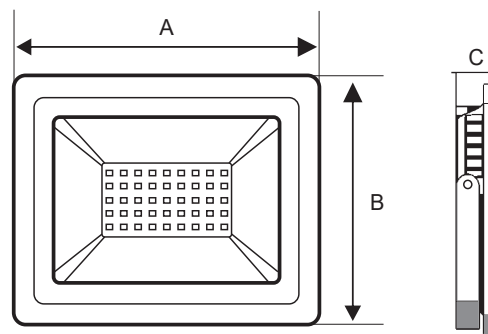

OSRAM CHIP 2835

EC - FL Series

Mã sản phẩm	Công suất (W)	Kích thước (A*B*C mm)	Nhiệt độ màu (K)	Quang thông (Lm)	Quy cách (Chiếc/Thùng)	Giá bán (VND)
EC-FL-10-T/V	10W	102*82*24	6500 3000	800 / 700	50	196.000
EC-FL-20-T/V	20W	121*95*23	6500 3000	1700 / 1600	20	276.000
EC-FL-30-T/V	30W	160*121*26	6500 3000	2300 / 2150	20	385.000
EC-FL-50-T/V	50W	205*160*34	6500 3000	3800 / 3600	20	585.000
EC-FL-100-T/V	100W	270*210*34	6500 3000	7000	10	1.203.000
EC-FL-150-T/V	150W	300*230*40	6500 3000	10100	5	2.182.000