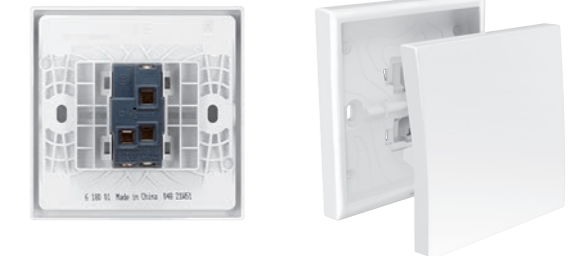

Add possibilities to projects

Whether you are working on an integrated development or a straightforward build, ELOÉ™ provides the functions you need!

Giá trên đã bao gồm VAT

DÒNG CÔNG TẮC Ổ CẮM ELOE

Mã hàng	Đóng gói	Sản phẩm	Đơn giá (VND)	Mã hàng	Đóng gói	Sản phẩm	Đơn giá (VND)		
Công tắc dòng ELOE				Ổ cắm dòng ELOE					
	618000	10	Bộ công tắc đơn 1 chiều, 16AX	58,500		618062	10	Bộ ổ cắm đôi 2 chấu, 16A	90,000
	618002	10	Bộ công tắc đôi 1 chiều, 16AX	86,500		618064	10	Bộ ổ cắm đôi 3 chấu, 16A	157,500
	618004	10	Bộ công tắc ba 1 chiều, 16AX	112,000		618067	10	Bộ ổ cắm đa năng có công tắc, 16A	153,000
	618006	10	Bộ công tắc bốn 1 chiều, 16AX	165,000		618069	5	Bộ ổ cắm đôi đa năng có công tắc, 16A	288,000
	618001	10	Bộ công tắc đơn 2 chiều, 16AX	69,500		618059	10	Bộ ổ cắm đa năng có công tắc, 16A và ổ sạc USB Type A	760,000
	618003	10	Bộ công tắc đôi 2 chiều, 16AX	100,500		618055	10	Bộ ổ cắm đôi đa năng có công tắc, 16A và ổ sạc USB Type A + Type C	894,500
	618005	10	Bộ công tắc ba 2 chiều, 16AX	132,500					
	618007	10	Bộ công tắc bốn 2 chiều, 16AX	176,000					
	618009	10	Bộ công tắc trung gian, 16AX	134,500					
	618020	10	Bộ công tắc đơn 2 cực, 20A	65,500					
	618022	10	Bộ công tắc đôi 2 cực, 20A	84,500					
	618011	10	Bộ nút nhấn chuông 6A	85,000					